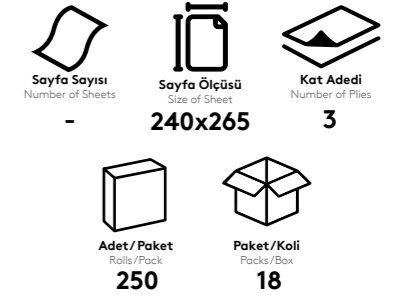

Ürün Kodu Product Code 153602265

Expert C Katlama
Dispenser Peçete
Expert C Napkins
Dispenser Napkins