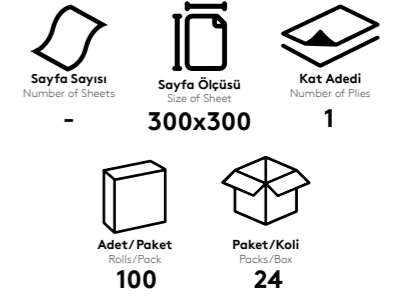

Ürün Kodu Product Code 153604455

Expert Garson Katlama
Çift Katlı Peçete
Expert Napkins
2 Ply Napkins