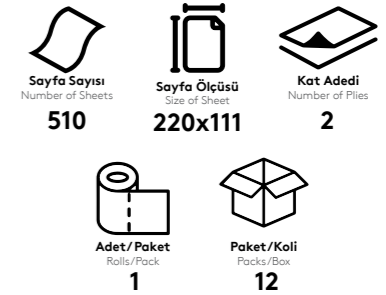

Ürün Kodu Product Code 153606479