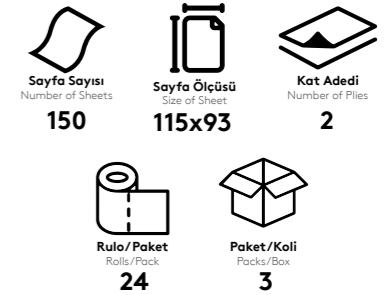

Expert 24'lü Rulo
Çift Katlı Tuvalet Kağıdı
Expert 24 Rolls
2 Ply Toilet Paper

Ürün Kodu Product Code 153608671