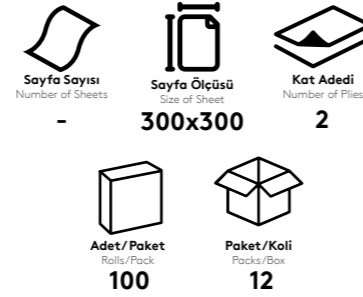

Ürün Kodu Product Code 153607657

Select Standart Dispenser Peçete
Üç Katlı Dispenser Peçete
Select Dispenser Standard Napkin
3 ply Dispenser Napkin