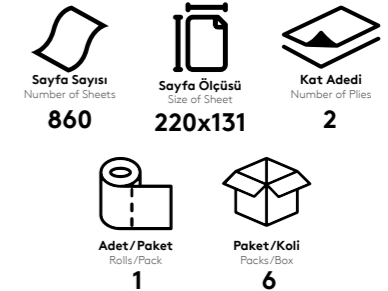

Ürün Kodu Product Code 153606426