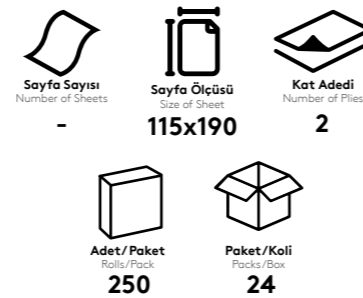

Ürün Kodu Product Code 163601166

Select Eko Dispenser Peçete
2 Katlı Dispenser Peçete
Select Eco Dispenser Napkin
2 ply Dispenser napkin