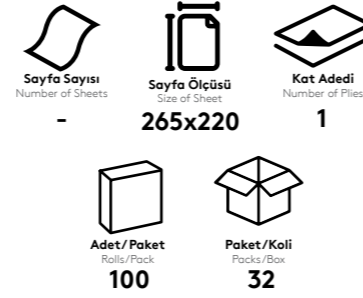

Ürün Kodu Product Code 153608376

Expert Tombul Peçete
Tek Katlı Peçete
Expert Tombul Napkins
1 ply Napkins