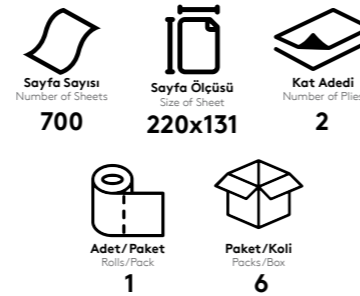

Ürün Kodu Product Code 153607657