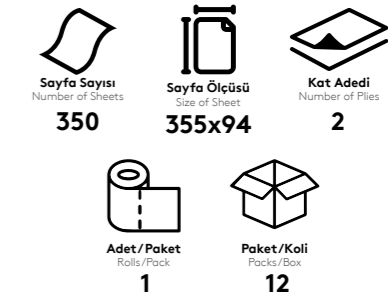

Ürün Kodu Product Code 153605595